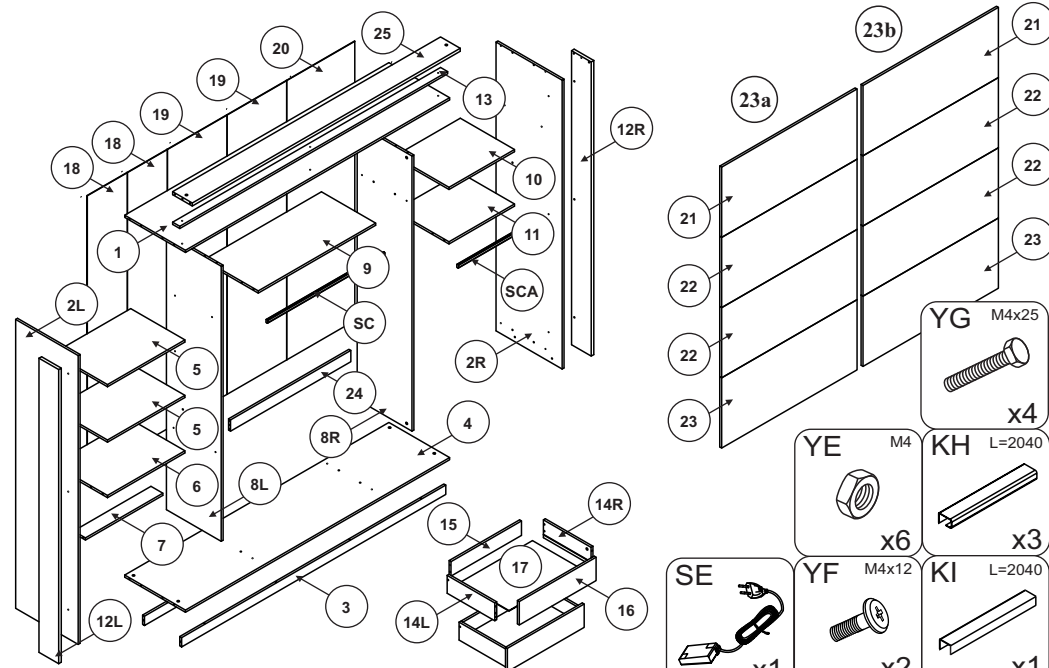

LATIKA

SD LED x2	GA L=400 x4	TC x4	SC L=980 x1	SCA L=544 x1	HE M6x30 x6	C 15x12 x36	CA 15x16 x2
B x38	Z x36	NF 4x30 x7	NK 4x12 x104	N 3,5x16 x32	JD x18	Y 7x50 x4	SB x1
A 8x35 x60	ZB x12	X x120	S L=1989 x2	NM 3x16 x18	NN 3,5x25 x2	ND 4x16 x28	KG L=2216 x1
K x1	KK x1	KA x2	KB x2	KC x2	KD x2	KE x2	KF L=2216 x1

YG M4x25 x4	YE M4 x6	KH L=2040 x3
SE x1	YF M4x12 x2	KI L=2040 x1

- | | |
|---|-------------------------------------|
| (D) Montageanleitung | (GB) Assembly instructions |
| (FR) Notice de montage | (IT) Istruzioni di montaggio |
| (NL) Handleiding voor de montage | (PL) Instrukcja montażu |
| (CZ) Montážní návod | (SK) Návod na montáž |
| (HU) Szerelési útmutató | (RO) Instrucțiuni de montaj |
| (TR) Montaj talimatı | (RU) ИНСТРУКЦИЯ ПО МОНТАЖУ |

4 - 4,5

1

2

3

- N 3,5x16 x6
- GA L=400 x2
- B x13

- N 3,5x16 x6
- GA L=400 x2
- A 8x35 x4
- B x6

4

5

- A 8x35 x4
- B x5

- A 8x35 x20
- B x8

6

11

12

13

**x2**

14