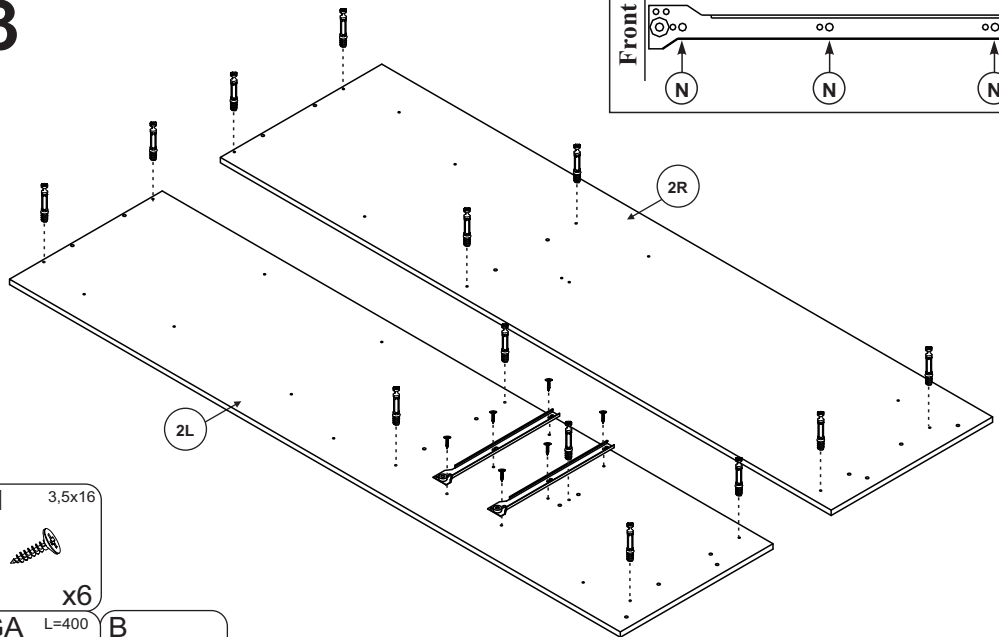

LATIKA

SD LED x2	GA L=400 x4	TC x4	SC L=980 x1	SCA L=544 x1	HE M6x30 x6	C 15x12 x36	CA 15x16 x2
B x38	Z x36	NF 4x30 x7	NK 4x12 x104	N 3,5x16 x32	JD x18	Y 7x50 x4	SB x1
A 8x35 x60	ZB x12	X x120	S L=1989 x2	NM 3x16 x18	NN 3,5x25 x2	ND 4x16 x28	KG L=2216 x1
K x1	KK x1	KA x2	KB x2	KC x2	KD x2	KE x2	KF L=2216 x1

YG M4x25 x4	YE M4 x6	KH L=2040 x3
SE x1	YF M4x12 x2	KI L=2040 x1

- | | |
|---|-------------------------------------|
| (D) Montageanleitung | (GB) Assembly instructions |
| (FR) Notice de montage | (IT) Istruzioni di montaggio |
| (NL) Handleiding voor de montage | (PL) Instrukcja montażu |
| (CZ) Montážní návod | (SK) Návod na montáž |
| (HU) Szerelési útmutató | (RO) Instrucțiuni de montaj |
| (TR) Montaj talimatı | (RU) ИНСТРУКЦИЯ ПО МОНТАЖУ |

4 - 4,5

1

2

3

- N 3,5x16 x6
- GA L=400 x2
- B x13

- N 3,5x16 x6
- GA L=400 x2
- A 8x35 x4
- B x6

4

5

- A 8x35 x4
- B x5

- A 8x35 x20
- B x8

6

11

12

13

**x2**

14