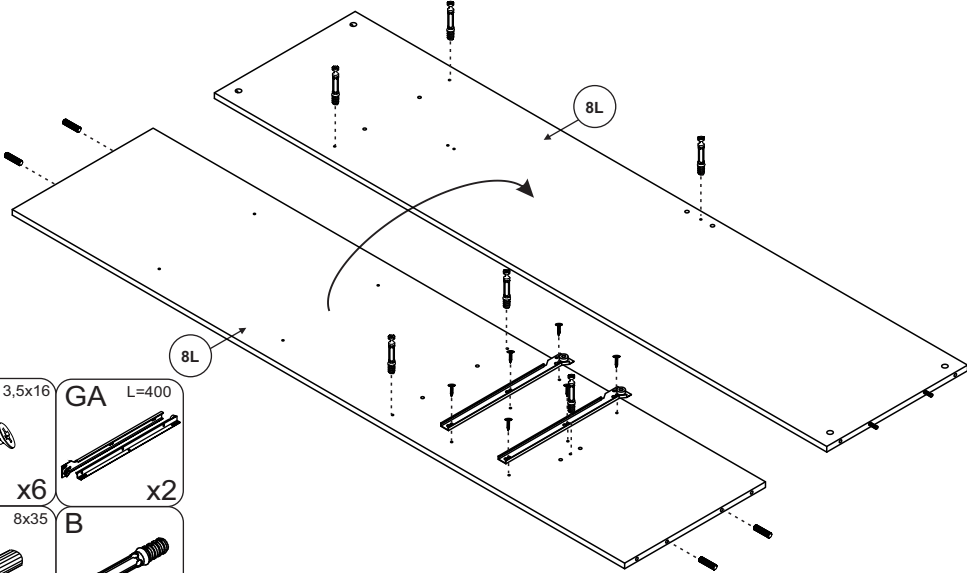

YG M4x25 x4	YE M4 x6	KH L=2040 x3
SE x1	YF M4x12 x2	KI L=2040 x1

- | | |
|---|-------------------------------------|
| (D) Montageanleitung | (GB) Assembly instructions |
| (FR) Notice de montage | (IT) Istruzioni di montaggio |
| (NL) Handleiding voor de montage | (PL) Instrukcja montażu |
| (CZ) Montážní návod | (SK) Návod na montáž |
| (HU) Szerelési útmutató | (RO) Instrucțiuni de montaj |
| (TR) Montaj talimatı | (RU) ИНСТРУКЦИЯ ПО МОНТАЖУ |

4 - 4,5

1

2

3

- N 3,5x16 x6
- GA L=400 x2
- B x13

- N 3,5x16 x6
- GA L=400 x2
- A 8x35 x4
- B x6

4

5

- A 8x35 x4
- B x5

- A 8x35 x20
- B x8

6

11

12

13

**x2**

14