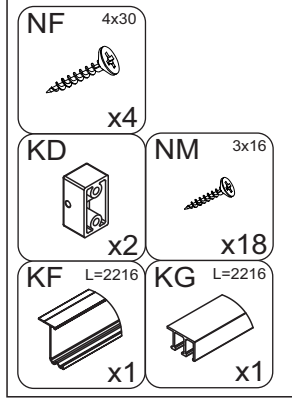

YG M4x25 x4	YE M4 x6	KH L=2040 x3
SE x1	YF M4x12 x2	KI L=2040 x1

- | | |
|---|-------------------------------------|
| (D) Montageanleitung | (GB) Assembly instructions |
| (FR) Notice de montage | (IT) Istruzioni di montaggio |
| (NL) Handleiding voor de montage | (PL) Instrukcja montażu |
| (CZ) Montážní návod | (SK) Návod na montáž |
| (HU) Szerelési útmutató | (RO) Instrucțiuni de montaj |
| (TR) Montaj talimatı | (RU) ИНСТРУКЦИЯ ПО МОНТАЖУ |

4 - 4,5

1

2

3

- N 3,5x16 x6
- GA L=400 x2
- B x13

- N 3,5x16 x6
- GA L=400 x2
- A 8x35 x4
- B x6

4

5

- A 8x35 x4
- B x5

- A 8x35 x20
- B x8

6

11

12

13

**x2**

14

15

KE	KF L=2216
x2	x1
NN 3,5x25	YE M4
x2	x2
	YF M4x12
	x2

17

KI L=2040	NK 4x12
x1	x52
KH L=2040	JD
x1	x9

16

Z	ZB
x36	x12
TC	N 3,5x16
x4	x8
SC L=980	SCA L=544
x1	x1

18

K	KK	KK
YE	YG	ND 4x16
		x10
K	YG M4x25	KB
x1	x2	x2
KK	YE M4	
x1	x2	