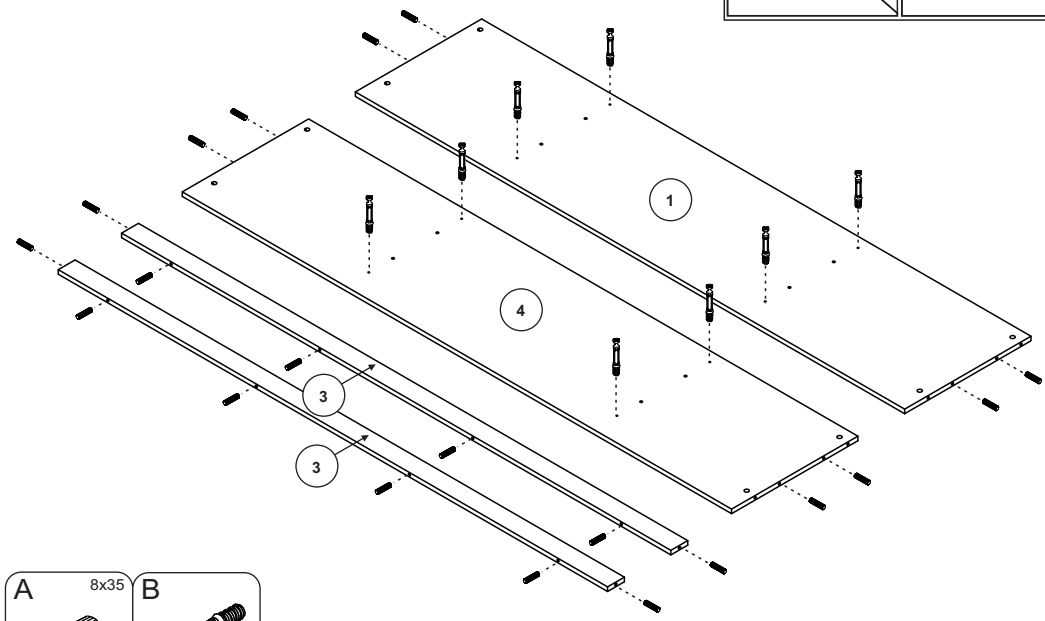

YG M4x25 x4	YE M4 x6	KH L=2040 x3
SE x1	YF M4x12 x2	KI L=2040 x1

- | | |
|---|-------------------------------------|
| (D) Montageanleitung | (GB) Assembly instructions |
| (FR) Notice de montage | (IT) Istruzioni di montaggio |
| (NL) Handleiding voor de montage | (PL) Instrukcja montażu |
| (CZ) Montážní návod | (SK) Návod na montáž |
| (HU) Szerelési útmutató | (RO) Instrucțiuni de montaj |
| (TR) Montaj talimatı | (RU) ИНСТРУКЦИЯ ПО МОНТАЖУ |

4 - 4,5

1

2

3

- N 3,5x16 x6
- GA L=400 x2
- B x13

- N 3,5x16 x6
- GA L=400 x2
- A 8x35 x4
- B x6

4

5

- A 8x35 x4
- B x5

- A 8x35 x20
- B x8

6

11

12

13

**x2**

14