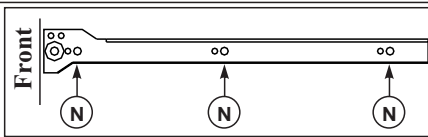

YG M4x25 x4	YE M4 x6	KH L=2040 x3
SE x1	YF M4x12 x2	KI L=2040 x1

- | | |
|---|-------------------------------------|
| (D) Montageanleitung | (GB) Assembly instructions |
| (FR) Notice de montage | (IT) Istruzioni di montaggio |
| (NL) Handleiding voor de montage | (PL) Instrukcja montażu |
| (CZ) Montážní návod | (SK) Návod na montáž |
| (HU) Szerelési útmutató | (RO) Instrucțiuni de montaj |
| (TR) Montaj talimatı | (RU) ИНСТРУКЦИЯ ПО МОНТАЖУ |

4 - 4,5

1

2

3

- N 3,5x16 x6
- GA L=400 x2
- B x13

- N 3,5x16 x6
- GA L=400 x2
- A 8x35 x4
- B x6

4

5

- A 8x35 x4
- B x5

- A 8x35 x20
- B x8

6

11

12

13

**x2**

14