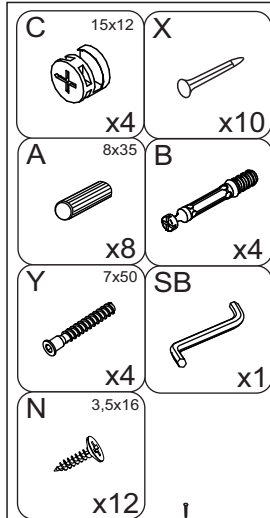

YG M4x25 x4	YE M4 x6	KH L=2040 x3
SE x1	YF M4x12 x2	KI L=2040 x1

- | | |
|---|-------------------------------------|
| (D) Montageanleitung | (GB) Assembly instructions |
| (FR) Notice de montage | (IT) Istruzioni di montaggio |
| (NL) Handleiding voor de montage | (PL) Instrukcja montażu |
| (CZ) Montážní návod | (SK) Návod na montáž |
| (HU) Szerelési útmutató | (RO) Instrucțiuni de montaj |
| (TR) Montaj talimatı | (RU) ИНСТРУКЦИЯ ПО МОНТАЖУ |

4 - 4,5

1

2

3

- N 3,5x16 x6
- GA L=400 x2
- B x13

- N 3,5x16 x6
- GA L=400 x2
- A 8x35 x4
- B x6

4

5

- A 8x35 x4
- B x5

- A 8x35 x20
- B x8

6

11

12

13

**x2**

14

15

KE	KF L=2216
x2	x1
NN 3,5x25	YE M4
x2	x2
	YF M4x12
	x2

17

KI L=2040	NK 4x12
x1	x52
KH L=2040	JD
x1	x9

16

Z	ZB
x36	x12
TC	N 3,5x16
x4	x8
SC L=980	SCA L=544
x1	x1

18

K	KK	KK
YE	YG	ND 4x16
		x10
K	YG M4x25	KB
x1	x2	x2
KK	YE M4	
x1	x2	